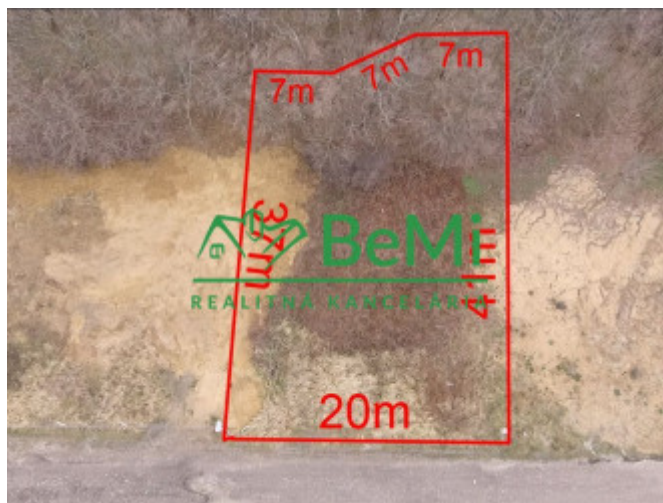

REALITNÝ MAKLÉR

Maklér:
Telefón:
E-mail:

Mgr. Michal Geletič
0905 114 074
geletic@realitybemi.sk