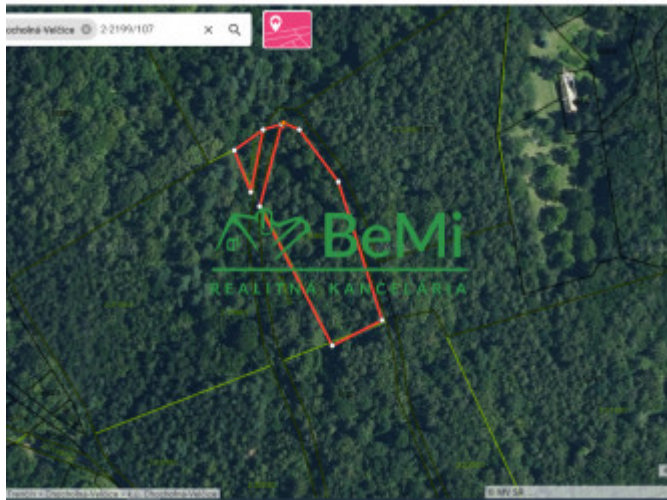

#### 010-14-MACHO

Ponúkame Vám na predaj pozemky - lesné pozemky Chocholná-Velčice, Pozemok je celý zalesnený. V osobnom vlastníctve jednej osoby bez tiarch.

4591 m<sup>2</sup> a 286 m<sup>2</sup> parcely sú vedľa seba. Nachádza sa v k. ú. Chocholná-Velčice. K pozemku je jedna prístupová cesta. Cena za 20 000 €

Plocha: pozemku 4877m<sup>2</sup>. Pozemok vedený ako orná pôda ale je celý zalesnený

Pozemok je na parcele E ,

Cena 23 000 €