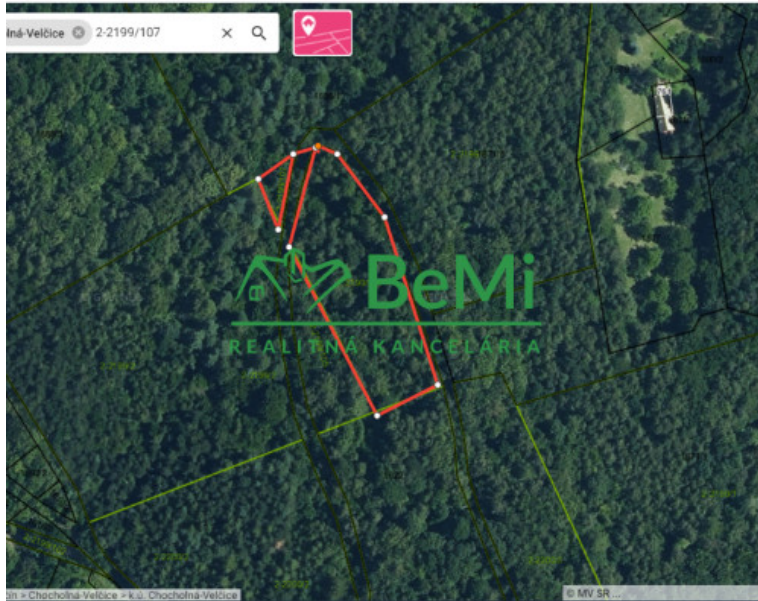

## 010-14-MACHO Predám pozemok Kykula

**20 000 €**

Kraj:	Trenčiansky kraj
Okres:	Trenčín
Obec:	Chocholná-Velčice
Ulica:	Chocholná Velčice
Druh:	Pozemky
Typ pozemku:	Polnohospodárske a lesné pozemky
Typ:	Predaj
Úžitková plocha:	

### PODROBNÉ INFORMÁCIE

Status:	aktívne	Plocha pozemku:	4877 m <sup>2</sup>
Vlastníctvo:	osobné		

#### 010-14-MACHO

Ponúkame Vám na predaj pozemky - lesné pozemky Chocholná-Velčice, Pozemok je celý zalesnený. V osobnom vlastníctve jednej osoby bez tiarch.

4591 m<sup>2</sup> a 286 m<sup>2</sup> parcely sú vedľa seba. Nachádza sa v k. ú. Chocholná-Velčice. K pozemku je jedna prístupová cesta. Cena za 20 000 €

Plocha: pozemku 4877m<sup>2</sup>. Pozemok vedený ako orná pôda ale je celý zalesnený

Pozemok je na parcele E ,

Cena 23 000 €