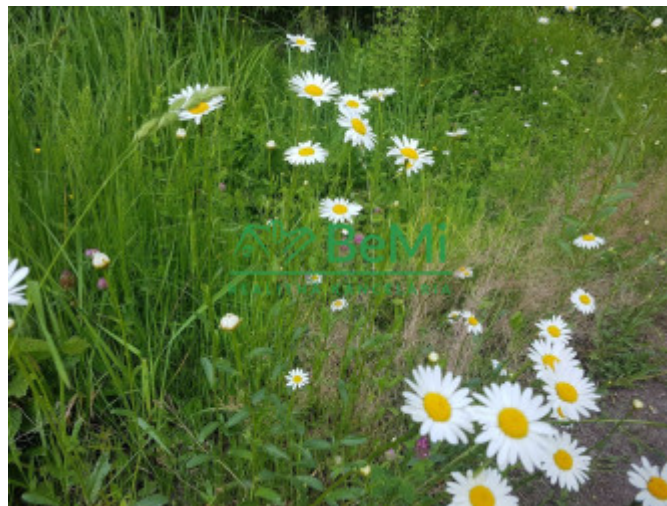

REALITNÝ MAKLÉR

Maklér:

Ing. Dagmar Ruisl Vnuková

Telefón:

0948 866 839

E-mail:

ruisl.vnukova@realitybemi.sk