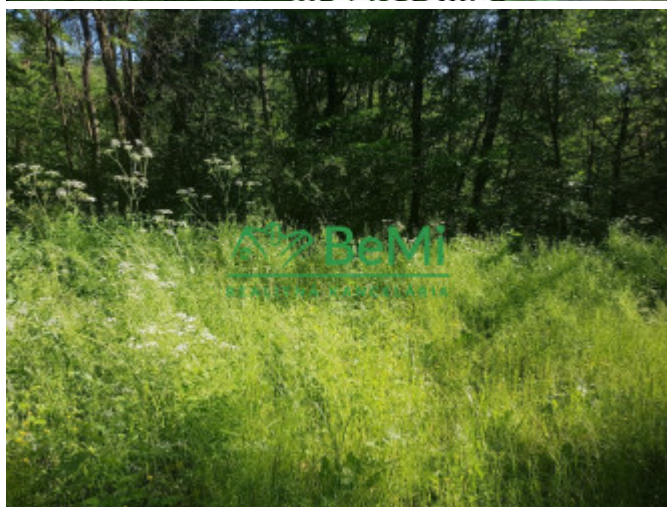

REALITNÝ MAKLÉR

Maklér:

Ing. Dagmar Ruisl Vnuková

Telefón:

0948 866 839

E-mail:

ruisl.vnukova@realitybemi.sk