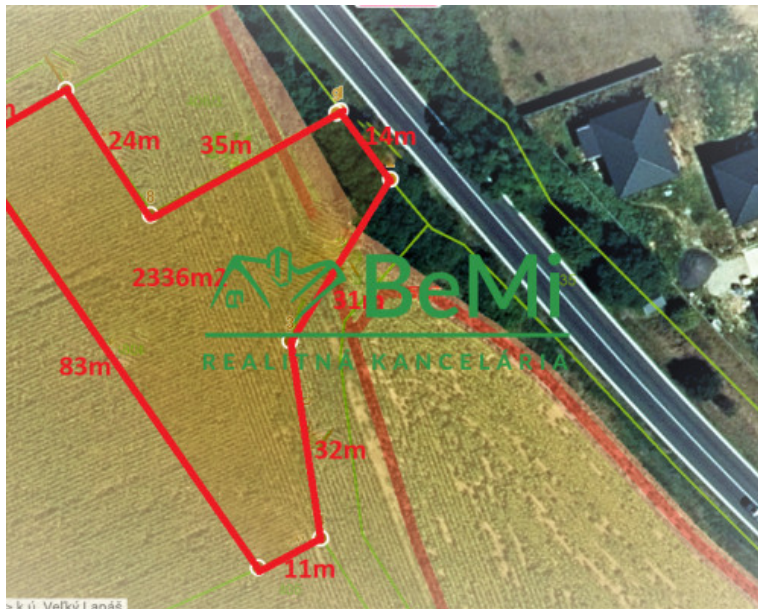

## Predaj orná pôda katastrálne územie Veľký Lapáš(068-14-ERF)

**29 500 €**

Kraj:	Nitriansky kraj
Okres:	Nitra
Obec:	Veľký Lapáš
Ulica:	Veľký Lapáš
Druh:	Pozemky
Typ pozemku:	Polnohospodárske a lesné pozemky
Typ:	Predaj
Úžitková plocha:	

### PODROBNÉ INFORMÁCIE

Status:	aktívne	Plocha pozemku:	2336 m <sup>2</sup>
Vlastníctvo:	osobné		

### POPIS NEHNUTEĽNOSTI

068-14-ERF

Ponúkame Vám na predaj pozemok v extraviláne - orná pôda pri hlavnej ceste, katastrálne územie Veľký Lapáš pri Nitre. Rozloha pozemku je 2336m<sup>2</sup>, pozemok je atypický, (viď foto).. Výborná investícia.