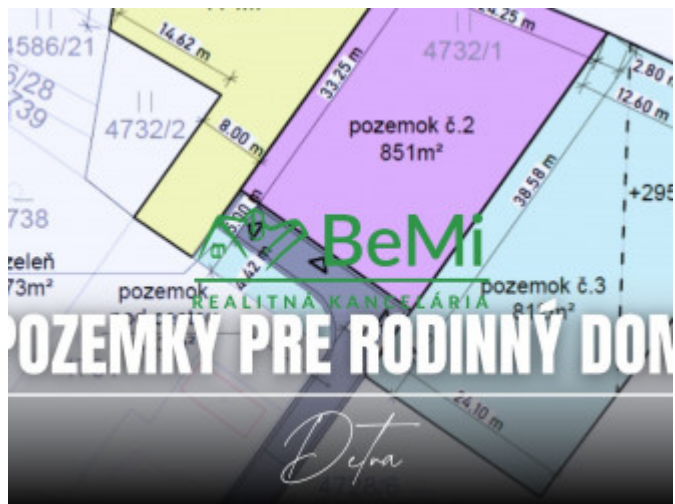

- BeMi reality , Banská Bystrica
- mobil - 0905 432 499
- mail - brozmanova@realitybemi.sk
- web - realitybemi.sk

Zavolajte alebo napíšte a dohodnite si obhliadku ešte dnes!

REALITNÝ MAKLÉR

Maklér:
Telefón:
E-mail:

Ing. Beáta Brozmanová
0905 432 499
brozmanova@realitybemi.sk