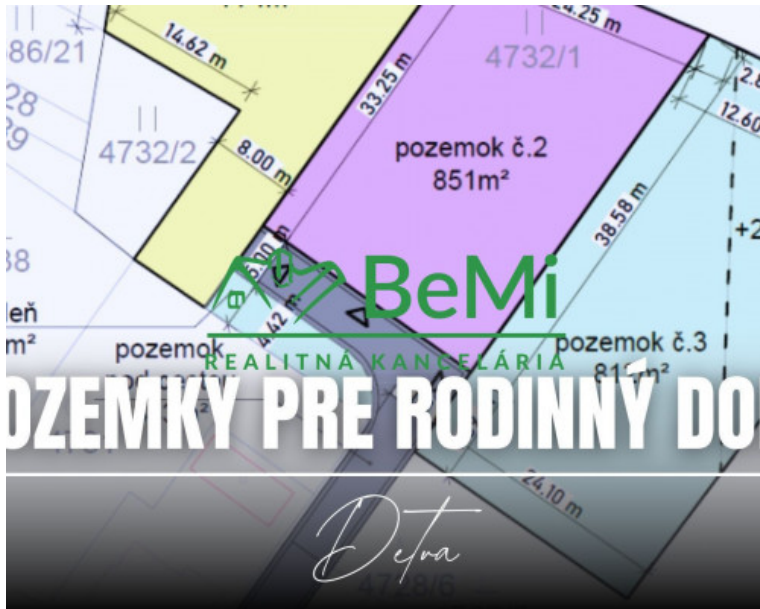

## Pozemok 851 m<sup>2</sup>, pre RD Detva

**67 000 €**

Kraj:	Banskobystrický kraj
Okres:	Detva
Obec:	Detva
Ulica:	Štúrova
Druh:	Pozemky
Typ pozemku:	Pozemky - bývanie
Typ:	Predaj
Úžitková plocha:	

### POPIS NEHNUTEĽNOSTI

037-14-VLPEa

Ponúkame Vám exkluzívne na predaj stavebný pozemok - pre rodinné domy v centre Detvy. Pozemok sa nachádza v kludnej časti centra mesta na Štúrovej ulici. Nie je to bežná radová zástavba, sú to tri parcely so spoločnou prístupovou cestou.

VÝMERA: pozemku 851m<sup>2</sup>.

POPIS: je slnečný, mierne svahovitý.

INŽINIERSKE SIETE: Vybudovaná vodovodná prípojka, kanalizácia, elektrina (220 V, 380 V) s rozvodnou skriňou na pozemku, telekomunikačná optická kabeláž, betónová prístupová cesta s osvetlením sa bude realizovať v rámci vzájomnej dohody.