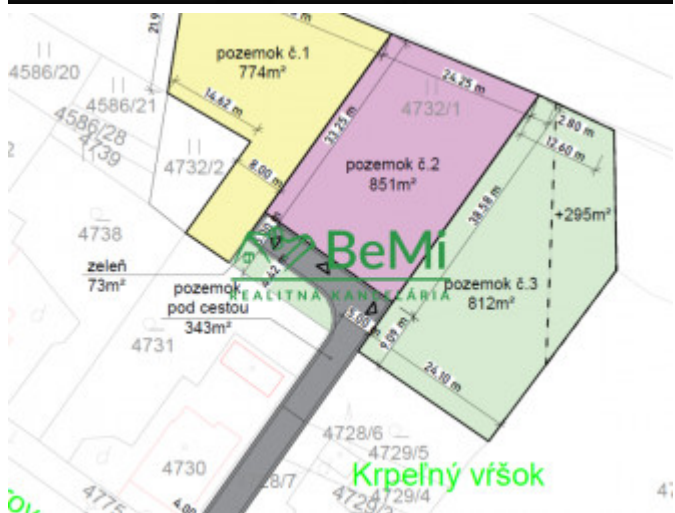

- BeMi reality , Banská Bystrica
- mobil - 0905 432 499
- mail - brozmanova@realitybemi.sk
- web - realitybemi.sk

Zavolajte alebo napíšte a dohodnite si obhliadku ešte dnes!

REALITNÝ MAKLÉR

Maklér:
Telefón:
E-mail:

Ing. Beáta Brozmanová
0905 432 499
brozmanova@realitybemi.sk