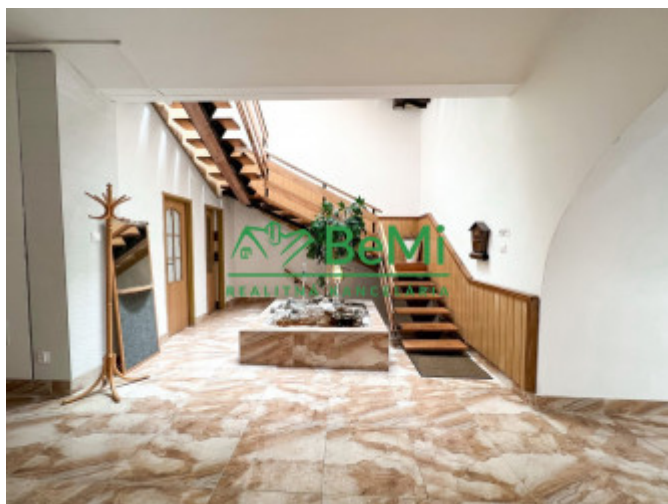

Podrobnosti Vám radi poskytneme na obhliadke a tel. čísla +421 949 764 406, +421 944 519 328, e-mail: chrensc@realitybemi.sk

REALITNÝ MAKLÉR

Maklér:

Telefón:

E-mail:

Ing. Ladislav Chrenšč

0949 764 406

chrensc@realitybemi.sk