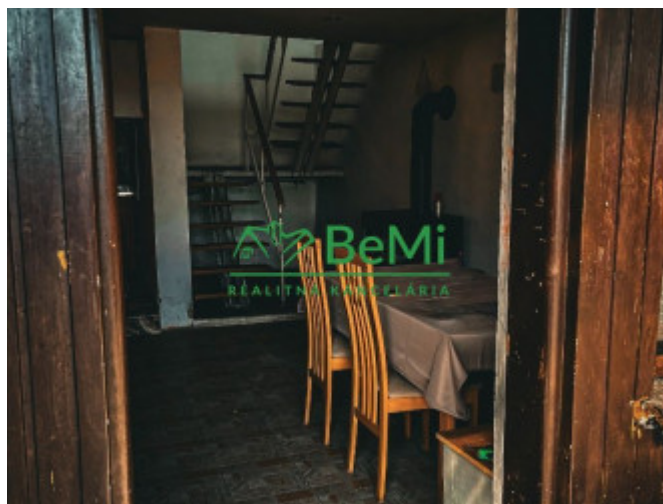

Z balkóna je krásny výhľad na vodnú nádrž.

IS na pozemku: elektrina, voda, kanalizácia

Chatka má plechovú strechu , plastové okná a po menšej prerábke je vhodná aj na celoročné bývanie.

Chata je volná ihneď.