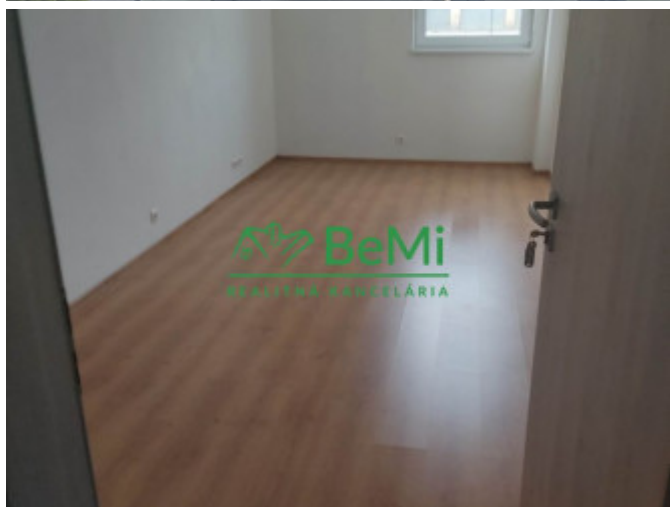

REALITNÝ MAKLÉR

Maklér:

Telefón:

E-mail:

Mgr. Peter Mores

0905 277 350

mores@realitybemi.sk