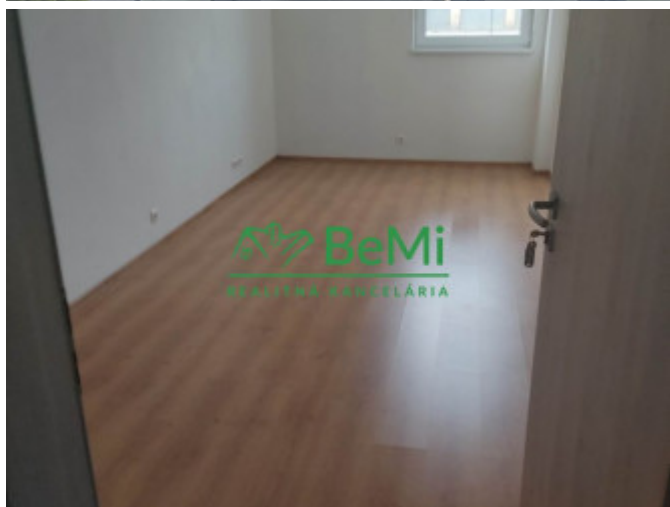

REALITNÝ MAKLÉR

Maklér:
Telefón:
E-mail:

Mgr. Peter Mores
0905 277 350
mores@realitybemi.sk