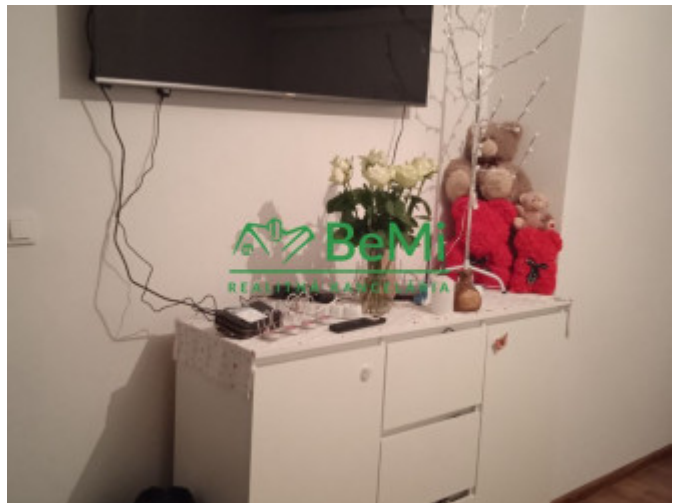

Vybavenie bytu:

Kúpeľňa: sprchový kút

Kuchyňa: kuchynská linka, sporák, chladnička, mikrovlnka

Internetové pripojenie k dispozícii

Výhody:

Slniečny a svetlý byt s príjemnou atmosférou

Pokojné prostredie ideálne na relax

Výborná občianska vybavenosť – obchody a škôlka v blízkosti

K bytu prislúcha:

Parkovacie miesto: pohodlné parkovanie priamo za bytovým domom

Pivnica: pre uskladnenie sezónnych vecí alebo bicyklov za bytovým domom

Záhrada:

Nachádza v obci Bánovce nad Bebravou, v záhradkárskej časti pred obcou Horné Naštice.

Plocha: pozemku 1610m². Svahovitý pozemok.

V blízkosti pozemku sa nachádza elektrická prípojka.

Výhody: pekný výhľad, tiché prostredie.

Cena: 85 000 €

Táto nehnuteľnosť je výnimočnou príležitosťou na investíciu alebo štartovacie bývanie. Pre viac informácií alebo dohodnutie obhliadky nás neváhajte kontaktovať. Realitná kancelária BeMI Vám rada pomôže s celým procesom kúpy.