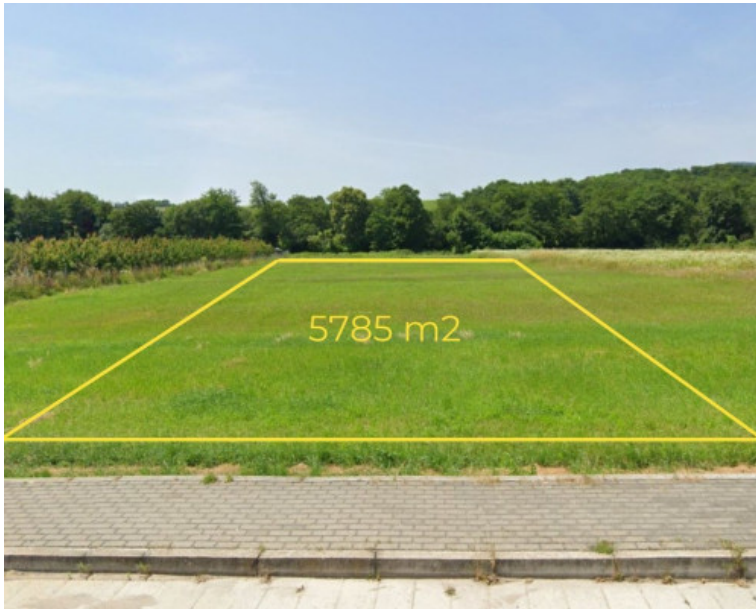

PREDAJ - INVESTIČNÁ PRÍLEŽITOSŤ - POZEMOK 5785 m² ID 022-14-FIJA

56 €/m²

Kraj:	Nitriansky kraj
Okres:	Topoľčany
Obec:	Bojná
Druh:	Pozemky
Typ pozemku:	Pozemky - bývanie
Typ:	Predaj
Úžitková plocha:	

PODROBNÉ INFORMÁCIE

Status:	aktívne	Plocha pozemku:	5785 m²
Vlastníctvo:	osobné		

POPIS NEHNUTEĽNOSTI

Hľadáte investičnú príležitosť ?

Ponúkam vám nádherný pozemok na okraji obce Bojná.

Pozemok je o veľkosti 5785 m².

Vhodný na krásnu veľkú usadlosť pod pohorím Považský Inovec alebo na 8 pekných pozemkov.

Plošná lokalita

Obec Bojná, okres Topoľčany, kraj Nitriansky

Výmera nehnuteľnosti

Pozemok má veľkosť 5785m².

Technické parametre

Inžinierske siete sa nachádzajú v dosahu pred pozemkom.

Pozemok je rovinatý

K pozemku vedie asfaltová cesta.

Funkčné využitie