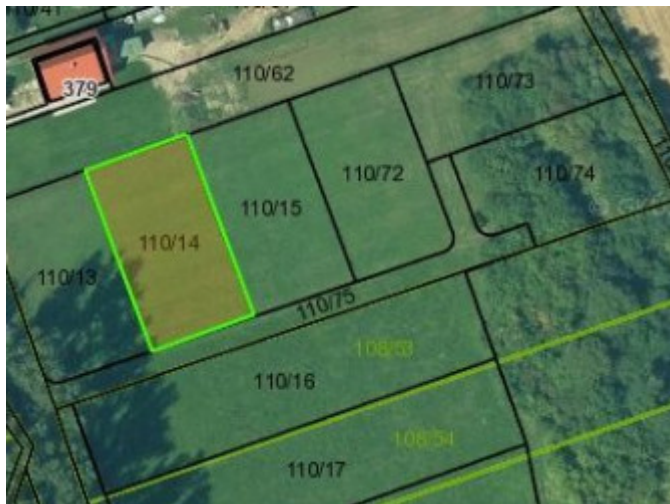

REALITNÝ MAKLÉR

Maklér:
Telefón:
E-mail:

Mgr. Stanislav Klučka
0948 881 639
klucka@realitybemi.sk