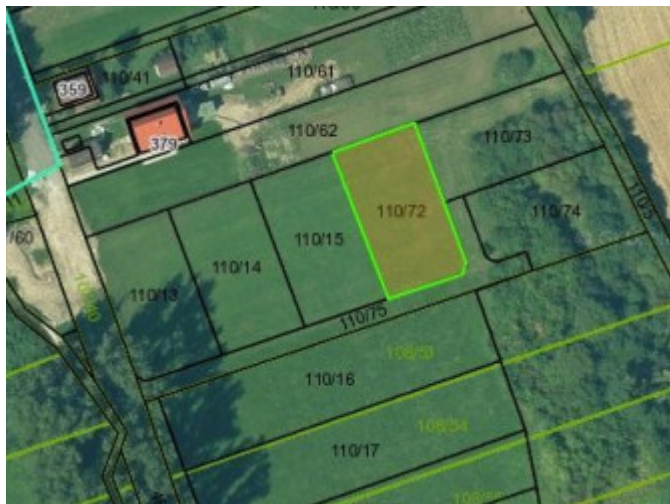

REALITNÝ MAKLÉR

Maklér:
Telefón:
E-mail:

Mgr. Stanislav Klučka
0948 881 639
klucka@realitybemi.sk