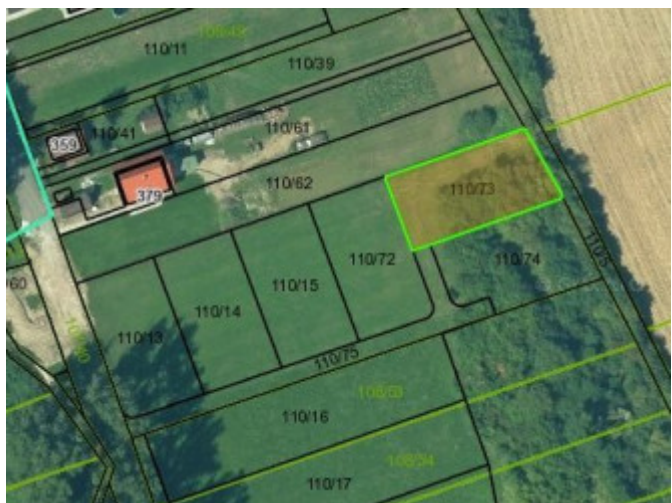

REALITNÝ MAKLÉR

Maklér:
Telefón:
E-mail:

Mgr. Stanislav Klučka
0948 881 639
klucka@realitybemi.sk