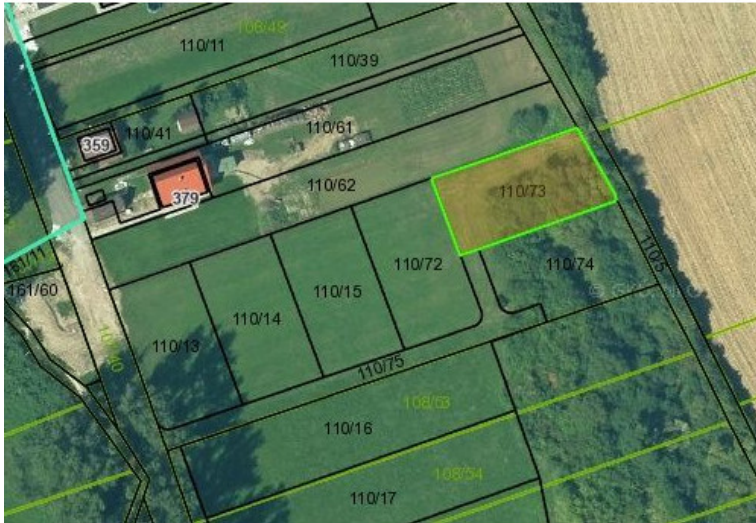

ID: 064-14-STK REZERVOVANÉ!!! Stavebný pozemok v obci Vlachy na Liptove / 5 predaj

49 000 €

Kraj:	Žilinský kraj
Okres:	Liptovský Mikuláš
Obec:	Vlachy
Ulica:	Vlachy
Druh:	Pozemky
Typ pozemku:	Pozemky - bývanie
Typ:	Predaj
Úžitková plocha:	

PODROBNÉ INFORMÁCIE

Status:	aktívne	Plocha pozemku:	975 m ²
Vlastníctvo:	osobné		

POPIS NEHNUTEĽNOSTI

Predaj slnečného, stavebného pozemku s nádherným výhľadom, za jedinečnú cenu. Ponúkam Vám možnosť získať tento malebný pozemok s rozlohou 873 m² s podielom na prístupovom pozemku 102m², čo je spolu 975m² v cene 49 000 € za m². Pozemok je situovaný vo vyvýšenom teréne, čo ponúka neobmedzené možnosti pre výstavbu vášho vysnívaného domova s unikátnym pohľadom na okolitú krajinu. Pozemok je ideálny pre stavbu rodinného alebo rekreačného domu, k čomu je vydaná Územno-plánovacia informácia obcou Vlachy s odsúhlasením výstavby objektov na bývanie. Dostupná je elektrická rozvodná sieť ako aj vodovod.

Predávaná nehnuteľnosť sa nachádza vo veľmi vyhľadávanej lokalite Liptova a to najmä preto, že sa v blízkom okolí nachádzajú pre turizmus, rekreáciu a šport atraktívne miesta ako Vodná nádrž Liptovská Mara, Camping Liptovský Trnovec, Aquapark Tatrallandia, Bešeňová, Gothál, Ski centrum Jasná, Vysoké, Západné a Nízke Tatry a množstvo ďalších prírodných krás, zaujímavých miest a žiadaných centier a stredísk.