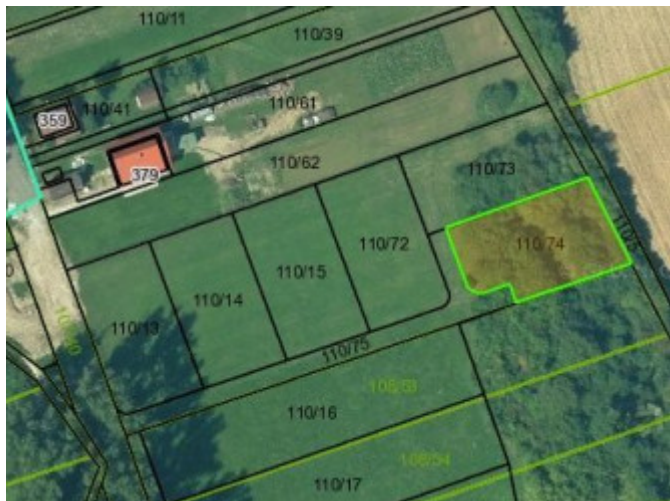

REALITNÝ MAKLÉR

Maklér:
Telefón:
E-mail:

Mgr. Stanislav Klůčka
0948 881 639
klucka@realitybemi.sk