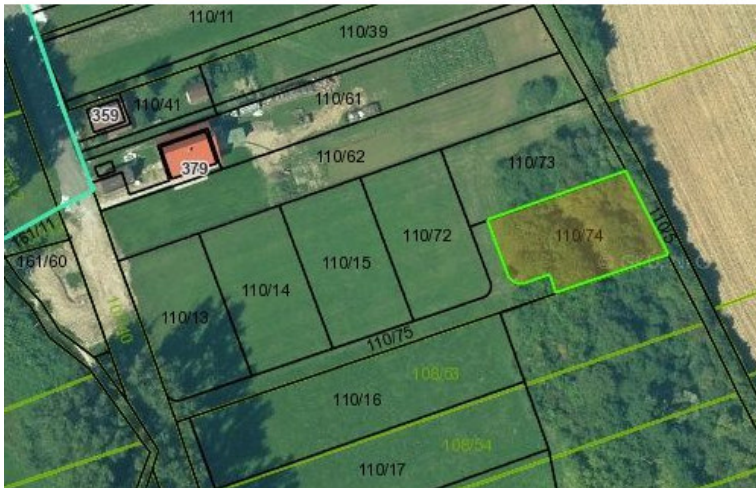

ID: 065-14-STK REZERVOVANÉ!!! Stavebný pozemok v obci Vlachy na Liptove / 6 predaj

49 000 €

Kraj:	Žilinský kraj
Okres:	Liptovský Mikuláš
Obec:	Vlachy
Ulica:	Vlachy
Druh:	Pozemky
Typ pozemku:	Pozemky - bývanie
Typ:	Predaj
Úžitková plocha:	

PODROBNÉ INFORMÁCIE

Status:	aktívne	Plocha pozemku:	975 m ²
Vlastníctvo:	osobné		

POPIS NEHNUTEĽNOSTI

Predaj slnečného, stavebného pozemku s nádherným výhľadom, za jedinečnú cenu. Ponúkam Vám možnosť získať tento malebný pozemok s rozlohou 873 m² s podielom na prístupovom pozemku 102m², čo je spolu 975m² v cene 49 000 €. Pozemok je situovaný vo vyvýšenom teréne, čo ponúka neobmedzené možnosti pre výstavbu vášho vysnívaného domova s unikátnym pohľadom na okolitú krajinu. Pozemok je ideálny pre stavbu rodinného alebo rekreačného domu, k čomu je vydaná Územno-plánovacia informácia obcou Vlachy s odsúhlasením výstavby objektov na bývanie. Dostupná je elektrická rozvodná sieť ako aj vodovod.

Predávaná nehnuteľnosť sa nachádza vo veľmi vyhľadávanej lokalite Liptova a to najmä preto, že sa v blízkom okolí nachádzajú pre turizmus, rekreáciu a šport atraktívne miesta ako Vodná nádrž Liptovská Mara, Camping Liptovský Trnovec, Aquapark Tatrallandia, Bešeňová, Gothál, Ski centrum Jasná, Vysoké, Západné a Nízke Tatry a množstvo ďalších prírodných krás, zaujímavých miest a žiadaných centier a stredísk.