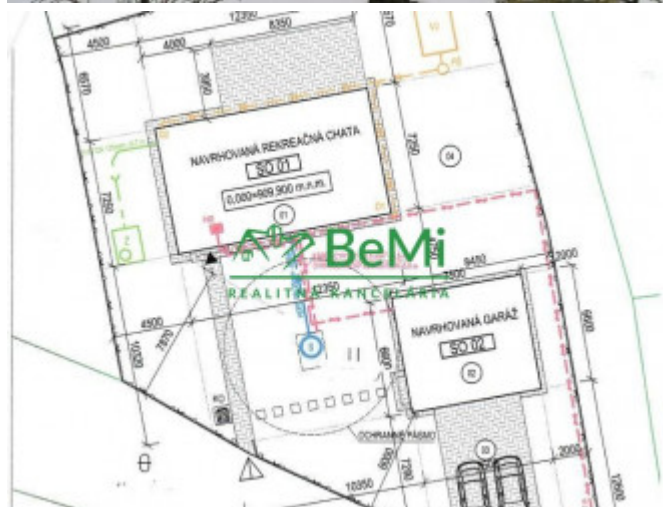

REALITNÝ MAKLÉR

Maklér:
Telefón:
E-mail:

Mgr. Monika Vrábová
0908 930 674
vrabova@realitybemi.sk