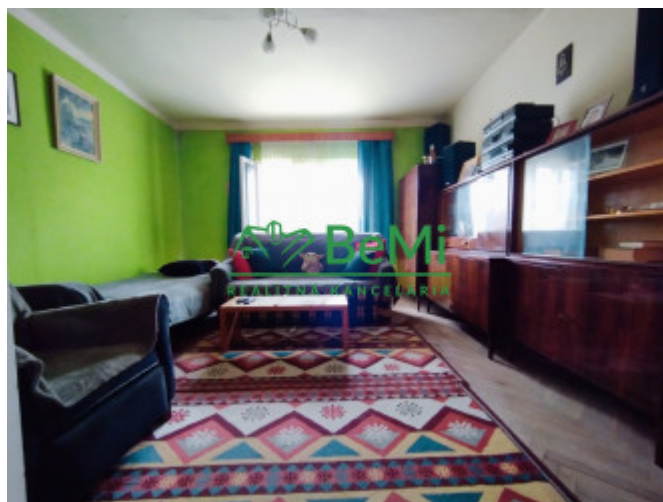

mesta sú pravidelné.

Cena: 38 000 Eur

Naše ceny sú vrátane poplatkov za kompletný servis a sú schválené majiteľom.

REALITNÝ MAKLÉR

Maklér:

Telefón:

E-mail:

Veronika Tóthová

0918 678 901

tothova@realitybemi.sk