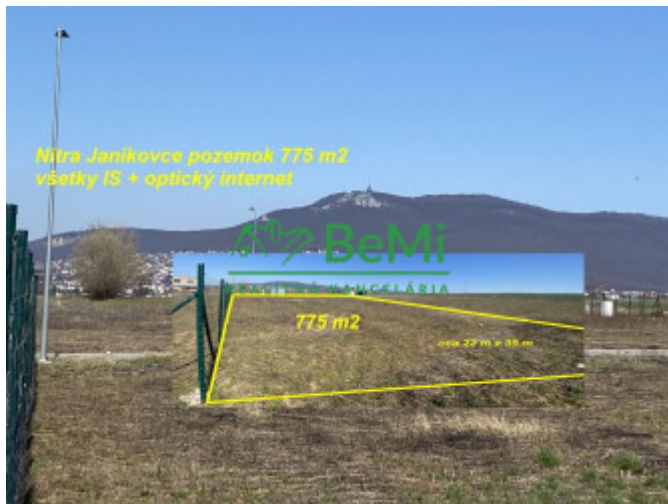

REALITNÝ MAKLÉR

Maklér:
Telefón:
E-mail:

Mgr. Michal Geletič
0905 114 074
geletic@realitybemi.sk