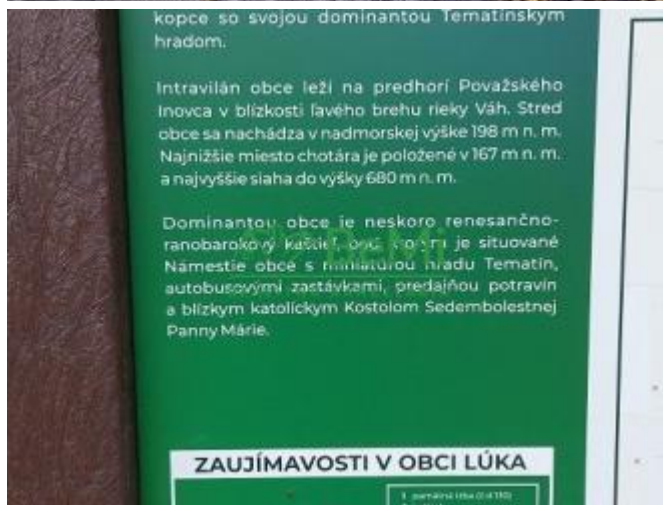

REALITNÝ MAKLÉR

Maklér:
Telefón:
E-mail:

Lubomír Gulík
0907 064 189
gulik@realitybemi.sk